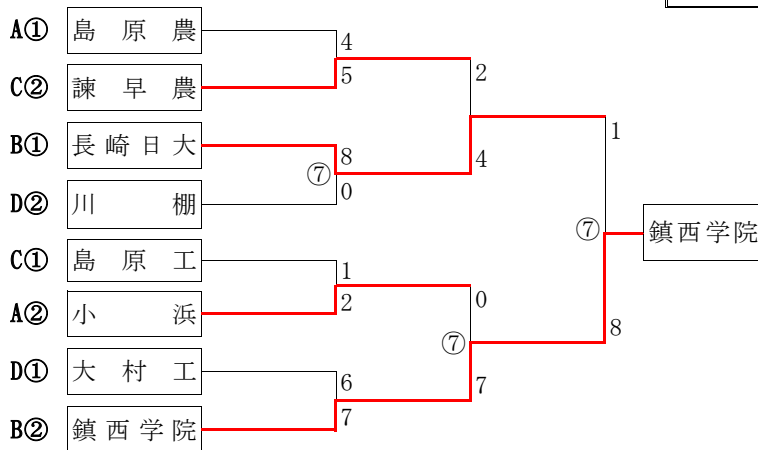

平成30年度 中地区 新人野球大会

不参加校…創成館（甲子園出場のため）

記号の例 ○：勝ち ●：負け △：引き分け ▲：ノーゲーム ⑤：5回コールド勝 ⑥：5回コールド敗

Aパート	小 浜	諫 早 東	島 原 農 島	原	勝	分	敗	ポイント	得点	失点	得失点差	順 位
1	小 浜	⑤ 19-0	● 5-10	⑧ 9-2	2	0	1	13	33	12	21	2
2	諫 早 東	⑥ 0-19	⑤ 2-12	● 2-3	0	0	3	0	4	34	-30	4
3	島 原 農	○ 10-5	⑤ 12-2	○ 5-3	3	0	0	17	27	10	17	1
4	島 原	⑧ 2-9	○ 3-2	● 3-5	1	0	2	5	8	16	-8	3

Bパート	鎮 西 学 院	長 崎 日 大	口 加	3 校 連 合	勝	分	敗	ポイント	得点	失点	得失点差	順 位
5	鎮 西 学 院	● 2-4	⑦ 7-0	⑧ 8-1	2	0	1	12	17	5	12	2
6	長 崎 日 大	○ 4-2	⑥ 10-0	⑧ 9-2	3	0	0	18	23	4	19	1
7	口 加	⑦ 0-7	⑥ 0-10	△ 5-5	0	1	2	3	5	22	-17	4
8	3 校 連 合	⑧ 1-8	⑧ 2-9	△ 5-5	0	1	2	3	8	22	-14	3

※3位・4位は得失点差による

Cパート	諫 早	諫 早 農	島 原 中 央	島 原 工	勝	分	敗	ポイント	得点	失点	得失点差	順 位
9	諫 早	⑥ 0-10	○ 7-6	⑦ 0-8	1	0	2	5	7	24	-17	4
10	諫 早 農	⑥ 10-0	△ 4-4	● 2-3	1	1	1	10	16	7	9	2
11	島 原 中 央	● 6-7	△ 4-4	○ 4-1	1	1	1	8	14	12	2	3
12	島 原 工	⑦ 8-0	○ 3-2	● 1-4	2	0	1	11	12	6	6	1

※2位・3位はポイントによる

Dパート	大 村 工	川 棚	大 村 西	陵	勝	分	敗	ポイント	得点	失点	得失点差	順 位
13	大 村 工	○ 13-12	○ 6-0	● 5-7	2	0	1	10	24	19	5	1
14	川 棚	● 12-13	△ 6-6	○ 6-3	1	1	1	8	24	22	2	2
15	大 村	● 0-6	△ 6-6	△ 2-2	0	2	1	6	8	14	-6	4
16	西 陵	○ 7-5	● 3-6	△ 2-2	1	1	1	8	12	13	-1	3

※2位・3位は直接対決の結果による

◎ 決勝トーナメント

会場：諫早市第1野球場

優勝	鎮 西 学 院
準優勝	長 崎 日 大
第3位	諫 早 農
第3位	小 浜